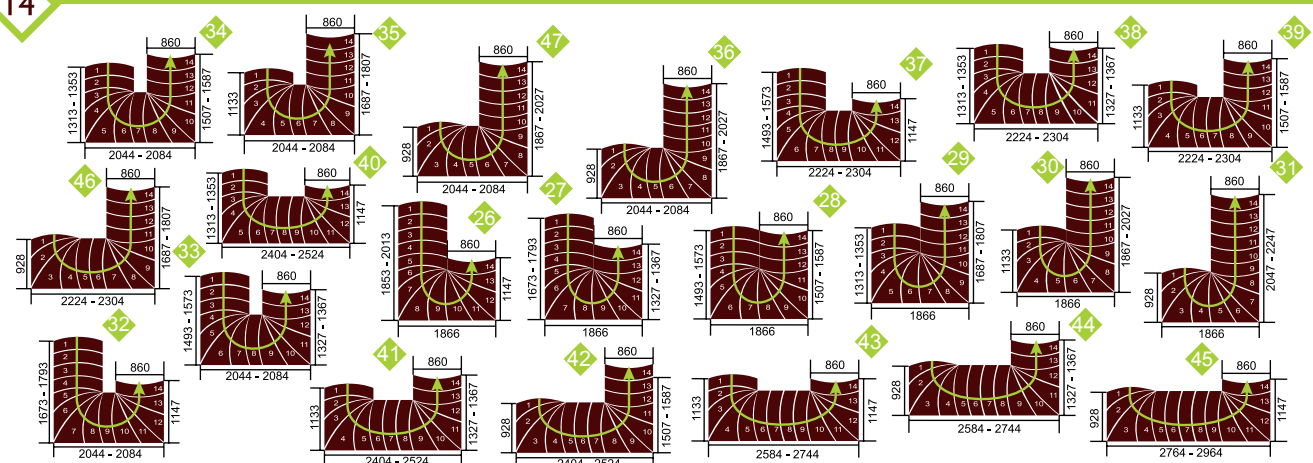

Варианты установки лестниц для различных проемов на 12,13,14 ступеней.

**ВНИМАНИЕ!**  
ПРОЕМ ПО ШИРИНЕ ЛЕСТНИЦЫ 900 мм.

Лестница наборная «CHICAGO» прямая.  
ВыСОТА 2405 - 3375 мм

Лестница наборная «CHICAGO» с поворот на 90°  
ВыСОТА 2590 - 3150 мм

Лестница наборная «CHICAGO» с поворот на 90°  
ВыСОТА 2405 - 2925 мм

Лестница наборная «CHICAGO» с поворот на 90°  
ВыСОТА 2775 - 3375 мм

Лестница наборная «CHICAGO» с поворотом на 180°  
ВыСОТА 2590 - 3150 мм

Лестница наборная «CHICAGO» с поворотом на 180°  
ВыСОТА 2405 - 2925 мм

Лестница наборная «CHICAGO» с поворотом на 180°  
ВыСОТА 2775 - 3375 мм

Поставляется в комплекте

Сталь с покрытием (серебряный RAL 9006)