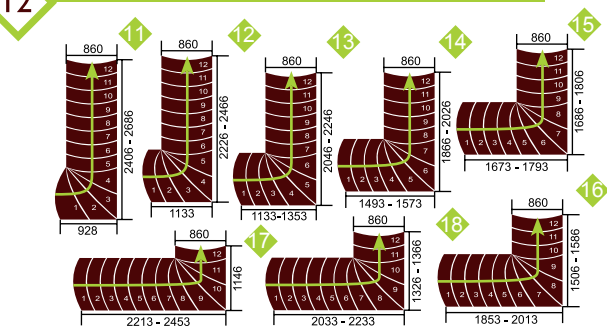

Варианты установки лестниц для различных проемов на 12,13,14 ступеней.

**ВНИМАНИЕ!**  
ПРОЕМ ПО ШИРИНЕ ЛЕСТНИЦЫ 900 мм.

Лестница наборная «CHICAGO» прямая.  
ВыСОТА 2405 - 3375 мм

Лестница наборная «CHICAGO» с поворот на 90°  
ВыСОТА 2590 - 3150 мм

Лестница наборная «CHICAGO» с поворот на 90°  
ВыСОТА 2405 - 2925 мм

Лестница наборная «CHICAGO» с поворот на 90°  
ВыСОТА 2775 - 3375 мм

Лестница наборная «CHICAGO» с поворотом на 180°  
ВыСОТА 2590 - 3150 мм

Лестница наборная «CHICAGO» с поворотом на 180°  
ВыСОТА 2405 - 2925 мм

Лестница наборная «CHICAGO» с поворотом на 180°  
ВыСОТА 2775 - 3375 мм

Поставляется в комплекте

Сталь с покрытием (серебряный RAL 9006)