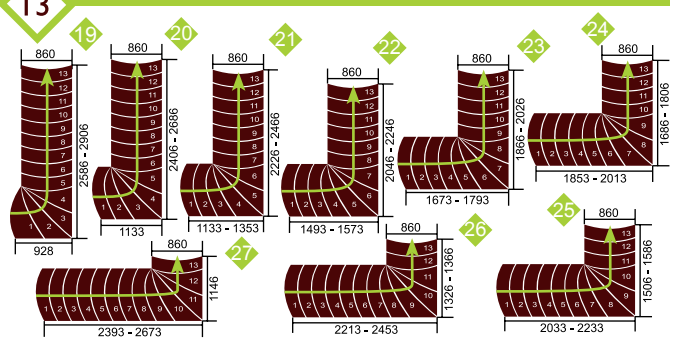

Варианты установки лестниц для различных проемов на 12,13,14 ступеней.

**ВНИМАНИЕ!**  
ПРОЕМ ПО ШИРИНЕ ЛЕСТНИЦЫ 900 мм.

Лестница наборная «CHICAGO» прямая.  
ВыСОТА 2405 - 3375 мм

Лестница наборная «CHICAGO» с поворот на 90°  
ВыСОТА 2590 - 3150 мм

Лестница наборная «CHICAGO» с поворот на 90°  
ВыСОТА 2405 - 2925 мм

Лестница наборная «CHICAGO» с поворот на 90°  
ВыСОТА 2775 - 3375 мм

Лестница наборная «CHICAGO» с поворотом на 180°  
ВыСОТА 2590 - 3150 мм

Лестница наборная «CHICAGO» с поворотом на 180°  
ВыСОТА 2405 - 2925 мм

Лестница наборная «CHICAGO» с поворотом на 180°  
ВыСОТА 2775 - 3375 мм

Поставляется в комплекте

Сталь с покрытием (серебряный RAL 9006)