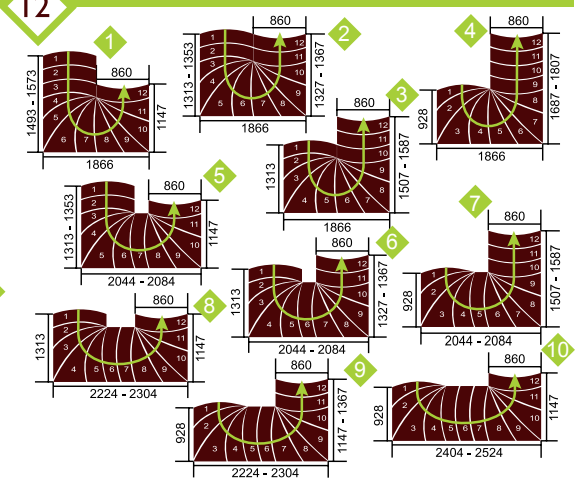

Варианты установки лестниц для различных проемов на 12,13,14 ступеней.

**ВНИМАНИЕ!**  
ПРОЕМ ПО ШИРИНЕ ЛЕСТНИЦЫ 900 мм.

Лестница наборная «CHICAGO» прямая.  
ВыСОТА 2405 - 3375 мм

Лестница наборная «CHICAGO» с поворот на 90°  
ВыСОТА 2590 - 3150 мм

Лестница наборная «CHICAGO» с поворот на 90°  
ВыСОТА 2405 - 2925 мм

Лестница наборная «CHICAGO» с поворот на 90°  
ВыСОТА 2775 - 3375 мм

Лестница наборная «CHICAGO» с поворотом на 180°  
ВыСОТА 2590 - 3150 мм

Лестница наборная «CHICAGO» с поворотом на 180°  
ВыСОТА 2405 - 2925 мм

Лестница наборная «CHICAGO» с поворотом на 180°  
ВыСОТА 2775 - 3375 мм

Поставляется в комплекте

Сталь с покрытием (серебряный RAL 9006)