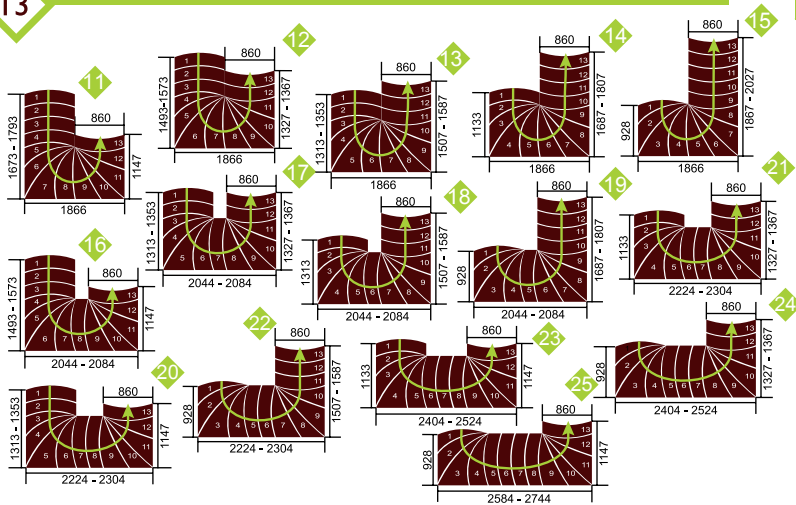

Варианты установки лестниц для различных проемов на 12,13,14 ступеней.

**ВНИМАНИЕ!**  
ПРОЕМ ПО ШИРИНЕ ЛЕСТНИЦЫ 900 мм.

Лестница наборная «CHICAGO» прямая.  
ВыСОТА 2405 - 3375 мм

Лестница наборная «CHICAGO» с поворот на 90°  
ВыСОТА 2590 - 3150 мм

Лестница наборная «CHICAGO» с поворот на 90°  
ВыСОТА 2405 - 2925 мм

Лестница наборная «CHICAGO» с поворот на 90°  
ВыСОТА 2775 - 3375 мм

Лестница наборная «CHICAGO» с поворотом на 180°  
ВыСОТА 2590 - 3150 мм

Лестница наборная «CHICAGO» с поворотом на 180°  
ВыСОТА 2405 - 2925 мм

Лестница наборная «CHICAGO» с поворотом на 180°  
ВыСОТА 2775 - 3375 мм

Поставляется в комплекте

Сталь с покрытием (серебряный RAL 9006)