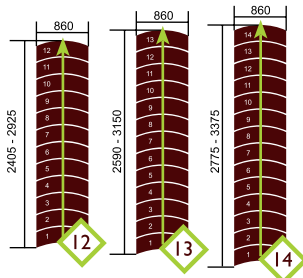

Варианты установки лестниц для различных проемов на 12,13,14 ступеней.

**ВНИМАНИЕ!**  
ПРОЕМ ПО ШИРИНЕ ЛЕСТНИЦЫ 900 мм.

Лестница наборная «CHICAGO» прямая.  
ВыСОТА 2405 - 3375 мм

Лестница наборная «CHICAGO» с поворот на 90°  
ВыСОТА 2590 - 3150 мм

Лестница наборная «CHICAGO» с поворот на 90°  
ВыСОТА 2405 - 2925 мм

Лестница наборная «CHICAGO» с поворот на 90°  
ВыСОТА 2775 - 3375 мм

Лестница наборная «CHICAGO» с поворотом на 180°  
ВыСОТА 2590 - 3150 мм

Лестница наборная «CHICAGO» с поворотом на 180°  
ВыСОТА 2405 - 2925 мм

Лестница наборная «CHICAGO» с поворотом на 180°  
ВыСОТА 2775 - 3375 мм

Поставляется в комплекте

Сталь с покрытием (серебряный RAL 9006)