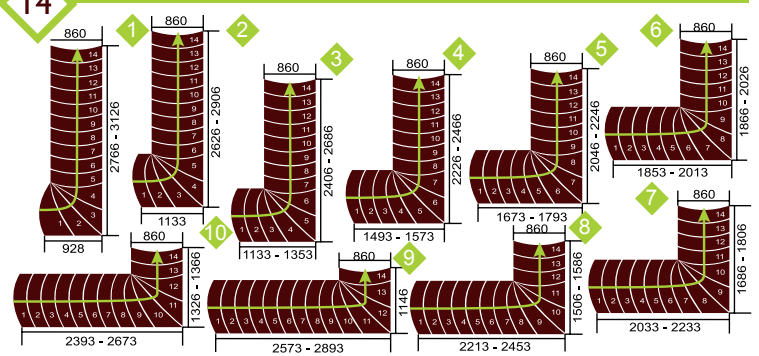

Варианты установки лестниц для различных проемов на 12,13,14 ступеней.

**ВНИМАНИЕ!**  
ПРОЕМ ПО ШИРИНЕ ЛЕСТНИЦЫ 900 мм.

Лестница наборная «CHICAGO» прямая.  
ВыСОТА 2405 - 3375 мм

Лестница наборная «CHICAGO» с поворот на 90°  
ВыСОТА 2590 - 3150 мм

Лестница наборная «CHICAGO» с поворот на 90°  
ВыСОТА 2405 - 2925 мм

Лестница наборная «CHICAGO» с поворот на 90°  
ВыСОТА 2775 - 3375 мм

Лестница наборная «CHICAGO» с поворотом на 180°  
ВыСОТА 2590 - 3150 мм

Лестница наборная «CHICAGO» с поворотом на 180°  
ВыСОТА 2405 - 2925 мм

Лестница наборная «CHICAGO» с поворотом на 180°  
ВыСОТА 2775 - 3375 мм

Поставляется в комплекте

Сталь с покрытием (серебряный RAL 9006)