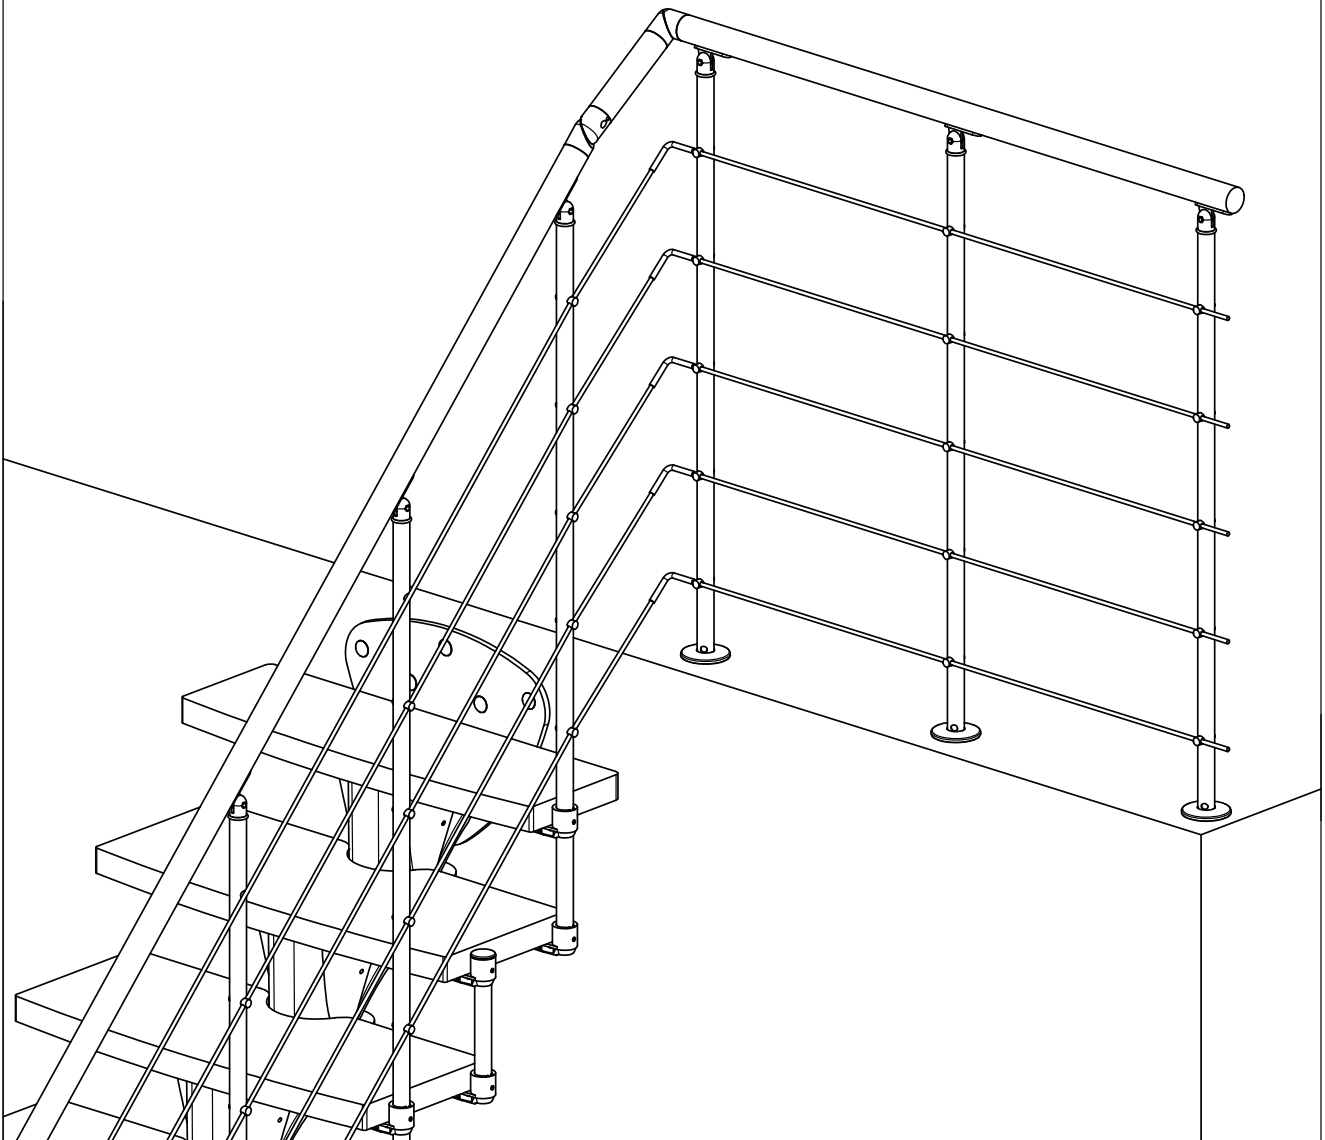

Chicago

Mounting Instructions Balcony Banister

Montageanleitung Brüstungsgeländer

Montagevejledning Brøstningsgelænder

 K1-12205	 K1-12208	 K1-14024	 K2-12230	
 K1 12204	 K1-12207		 k1-04041	
 K1-04050	 K1-14941	 K1-14943	 K2-14910 K3-06018 Ø4x25	
 K2-14930 K3-06018 Ø4x25	 K2-14920 K3-06018 Ø4x25	 K3-06022	 K3-08002	 K3-01002 M5x16
 K1-04040 M6x16	 K3-03031 3x10x20	 K3-05002 M6	 K3-06018 Ø4x25	 K3-03020 M5
 Ø6	 Ø40			

GB IMPORTANT - please read BEFORE the installation !

If you mount acrylic glass at the balcony banister, it's necessary to read the instruction manual BEFORE mounting the balcony banister. The instruction manual lies in the box with acrylic glass. Please notice that the option of acrylic glass may not be an option in your country.

D Wichtig - bitte VOR Montierung lesen !

Wenn Sie Plexiglas auf der Brüstungsgeländer montieren sollen, ist es notwendig, die Einbauanleitung VOR die Montage der Brüstungsgeländer zu lesen. Die Einbauanleitung liegt im Karton mit Plexiglas.