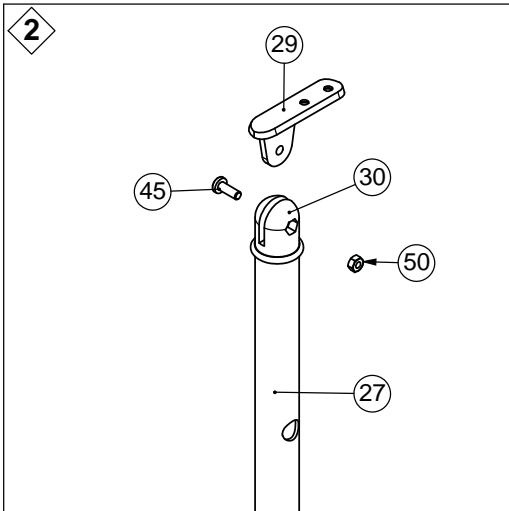

Chicago

Mounting Instructions Balcony Banister

Montageanleitung Brüstungsgeländer

Montagevejledning Brøstningsgelænder

 K1-12205	 K1-12208	 K1-14024	 K2-12230	
 K1 12204	 K1-12207		 k1-04041	
 K1-04050	 K1-14941	 K1-14943	 K2-14910 K3-06018 Ø4x25	
 K2-14930 K3-06018 Ø4x25	 K2-14920 K3-06018 Ø4x25	 K3-06022	 K3-08002	 K3-01002 M5x16
 K1-04040 M6x16	 K3-03031 3x10x20	 K3-05002 M6	 K3-06018 Ø4x25	 K3-03020 M5
 Ø6	 Ø40			

GB IMPORTANT - please read BEFORE the installation !

If you mount acrylic glass at the balcony banister, it's necessary to read the instruction manual BEFORE mounting the balcony banister. The instruction manual lies in the box with acrylic glass. Please notice that the option of acrylic glass may not be an option in your country.

D Wichtig - bitte VOR Montierung lesen !

Wenn Sie Plexiglas auf der Brüstungsgeländer montieren sollen, ist es notwendig, die Einbauanleitung VOR die Montage der Brüstungsgeländer zu lesen. Die Einbauanleitung liegt im Karton mit Plexiglas.

DK VIGTIGT - skal læses FØR montering !

Hvis du skal montere plexiglas på brøstningsgelænderet, er det nødvendigt at læse montagevejledningen FØR monteringen af brøstningsgelænderet. Montagevejledningen ligger i kassen med plexiglas.