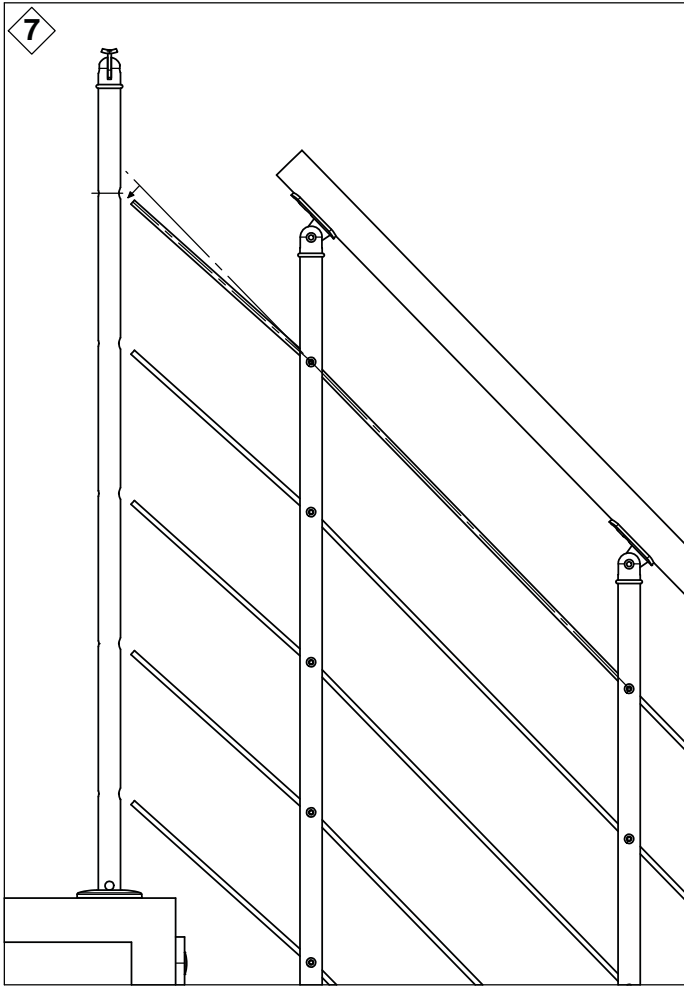

R1-99891-03