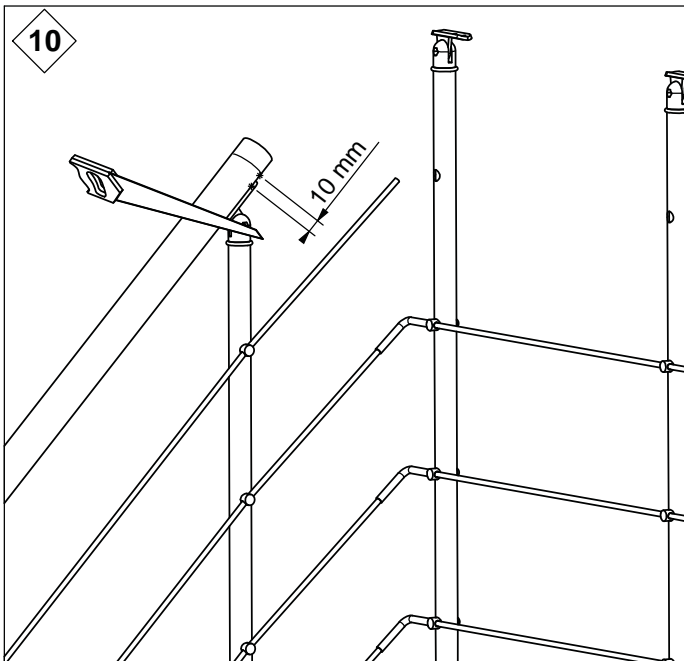

R1-99891-03