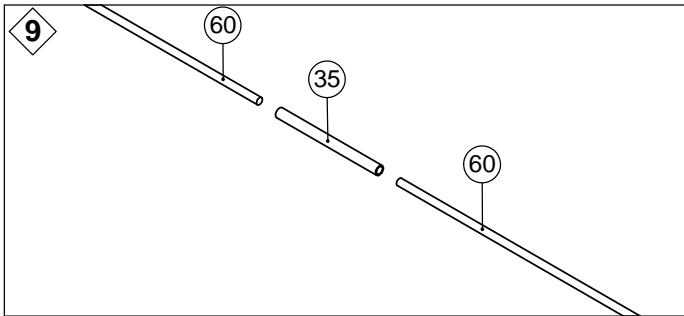

R1-99891-03