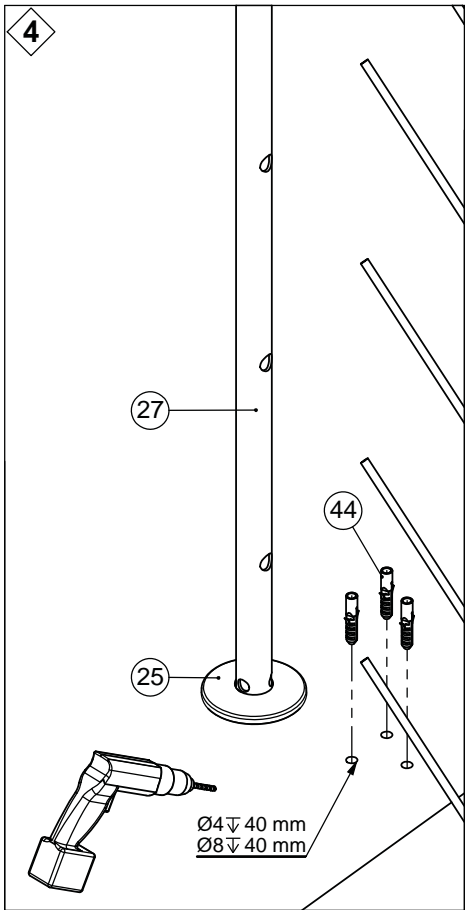

Chicago

Mounting Instructions Balcony Banister

Montageanleitung Brüstungsgeländer

Montagevejledning Brøstningsgelænder

 K1-12205	 K1-12208	 K1-14024	 K2-12230	
 K1 12204	 K1-12207		 k1-04041	
 K1-04050	 K1-14941	 K1-14943	 K2-14910 K3-06018 Ø4x25	
 K2-14930 K3-06018 Ø4x25	 K2-14920 K3-06018 Ø4x25	 K3-06022	 K3-08002	 K3-01002 M5x16
 K1-04040 M6x16	 K3-03031 3x10x20	 K3-05002 M6	 K3-06018 Ø4x25	 K3-03020 M5
 Ø6	 Ø40			

GB IMPORTANT - please read BEFORE the installation !

If you mount acrylic glass at the balcony banister, it's necessary to read the instruction manual BEFORE mounting the balcony banister. The instruction manual lies in the box with acrylic glass. Please notice that the option of acrylic glass may not be an option in your country.

D Wichtig - bitte VOR Montierung lesen !

Wenn Sie Plexiglas auf der Brüstungsgeländer montieren sollen, ist es notwendig, die Einbauanleitung VOR die Montage der Brüstungsgeländer zu lesen. Die Einbauanleitung liegt im Karton mit Plexiglas.

DK VIGTIGT - skal læses FØR montering !

Hvis du skal montere plexiglas på brøstningsgelænderet, er det nødvendigt at læse montagevejledningen FØR monteringen af brøstningsgelænderet. Montagevejledningen ligger i kassen med plexiglas.