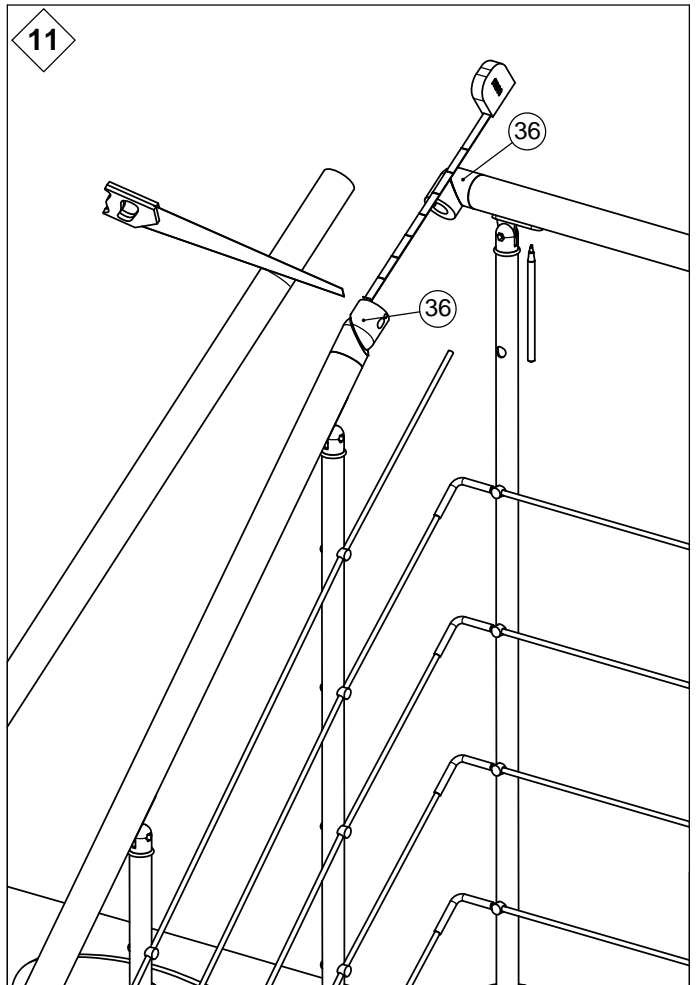

R1-99891-03