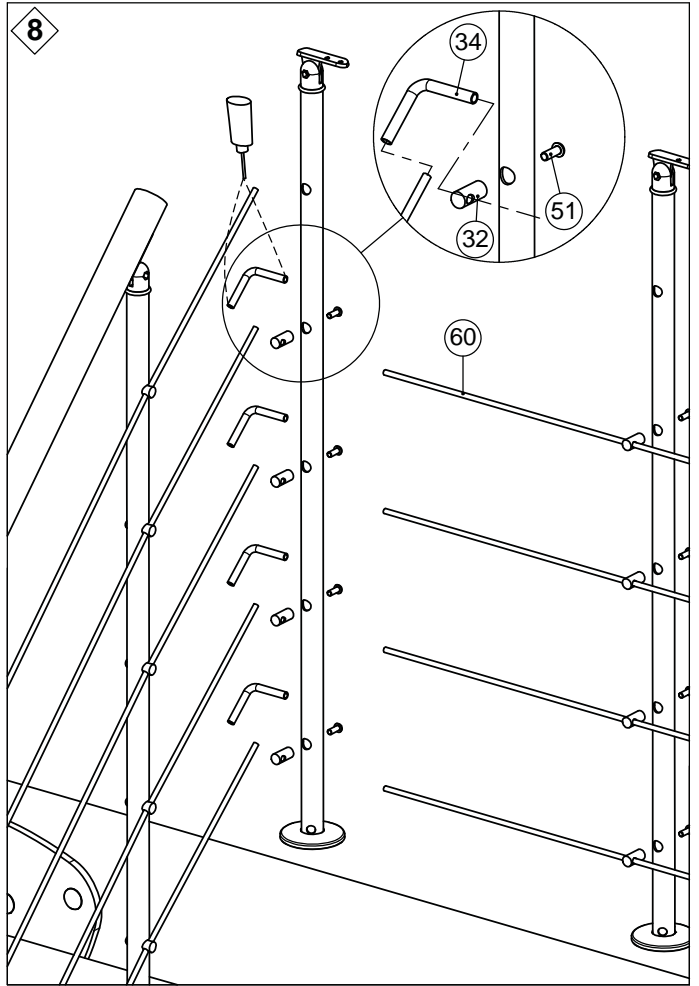

Chicago

Mounting Instructions Balcony Banister

Montageanleitung Brüstungsgeländer

Montagevejledning Brøstningsgelænder

 K1-12205	 K1-12208	 K1-14024	 K2-12230	
 K1 12204	 K1-12207		 k1-04041	
 K1-04050	 K1-14941	 K1-14943	 K2-14910 K3-06018 Ø4x25	
 K2-14930 K3-06018 Ø4x25	 K2-14920 K3-06018 Ø4x25	 K3-06022	 K3-08002	 K3-01002 M5x16
 K1-04040 M6x16	 K3-03031 3x10x20	 K3-05002 M6	 K3-06018 Ø4x25	 K3-03020 M5
 Ø6	 Ø40			

GB IMPORTANT - please read BEFORE the installation !

If you mount acrylic glass at the balcony banister, it's necessary to read the instruction manual BEFORE mounting the balcony banister. The instruction manual lies in the box with acrylic glass. Please notice that the option of acrylic glass may not be an option in your country.

D Wichtig - bitte VOR Montierung lesen !

Wenn Sie Plexiglas auf der Brüstungsgeländer montieren sollen, ist es notwendig, die Einbauanleitung VOR die Montage der Brüstungsgeländer zu lesen. Die Einbauanleitung liegt im Karton mit Plexiglas.

DK VIGTIGT - skal læses FØR montering !

Hvis du skal montere plexiglas på brøstningsgelænderet, er det nødvendigt at læse montagevejledningen FØR monteringen af brøstningsgelænderet. Montagevejledningen ligger i kassen med plexiglas.