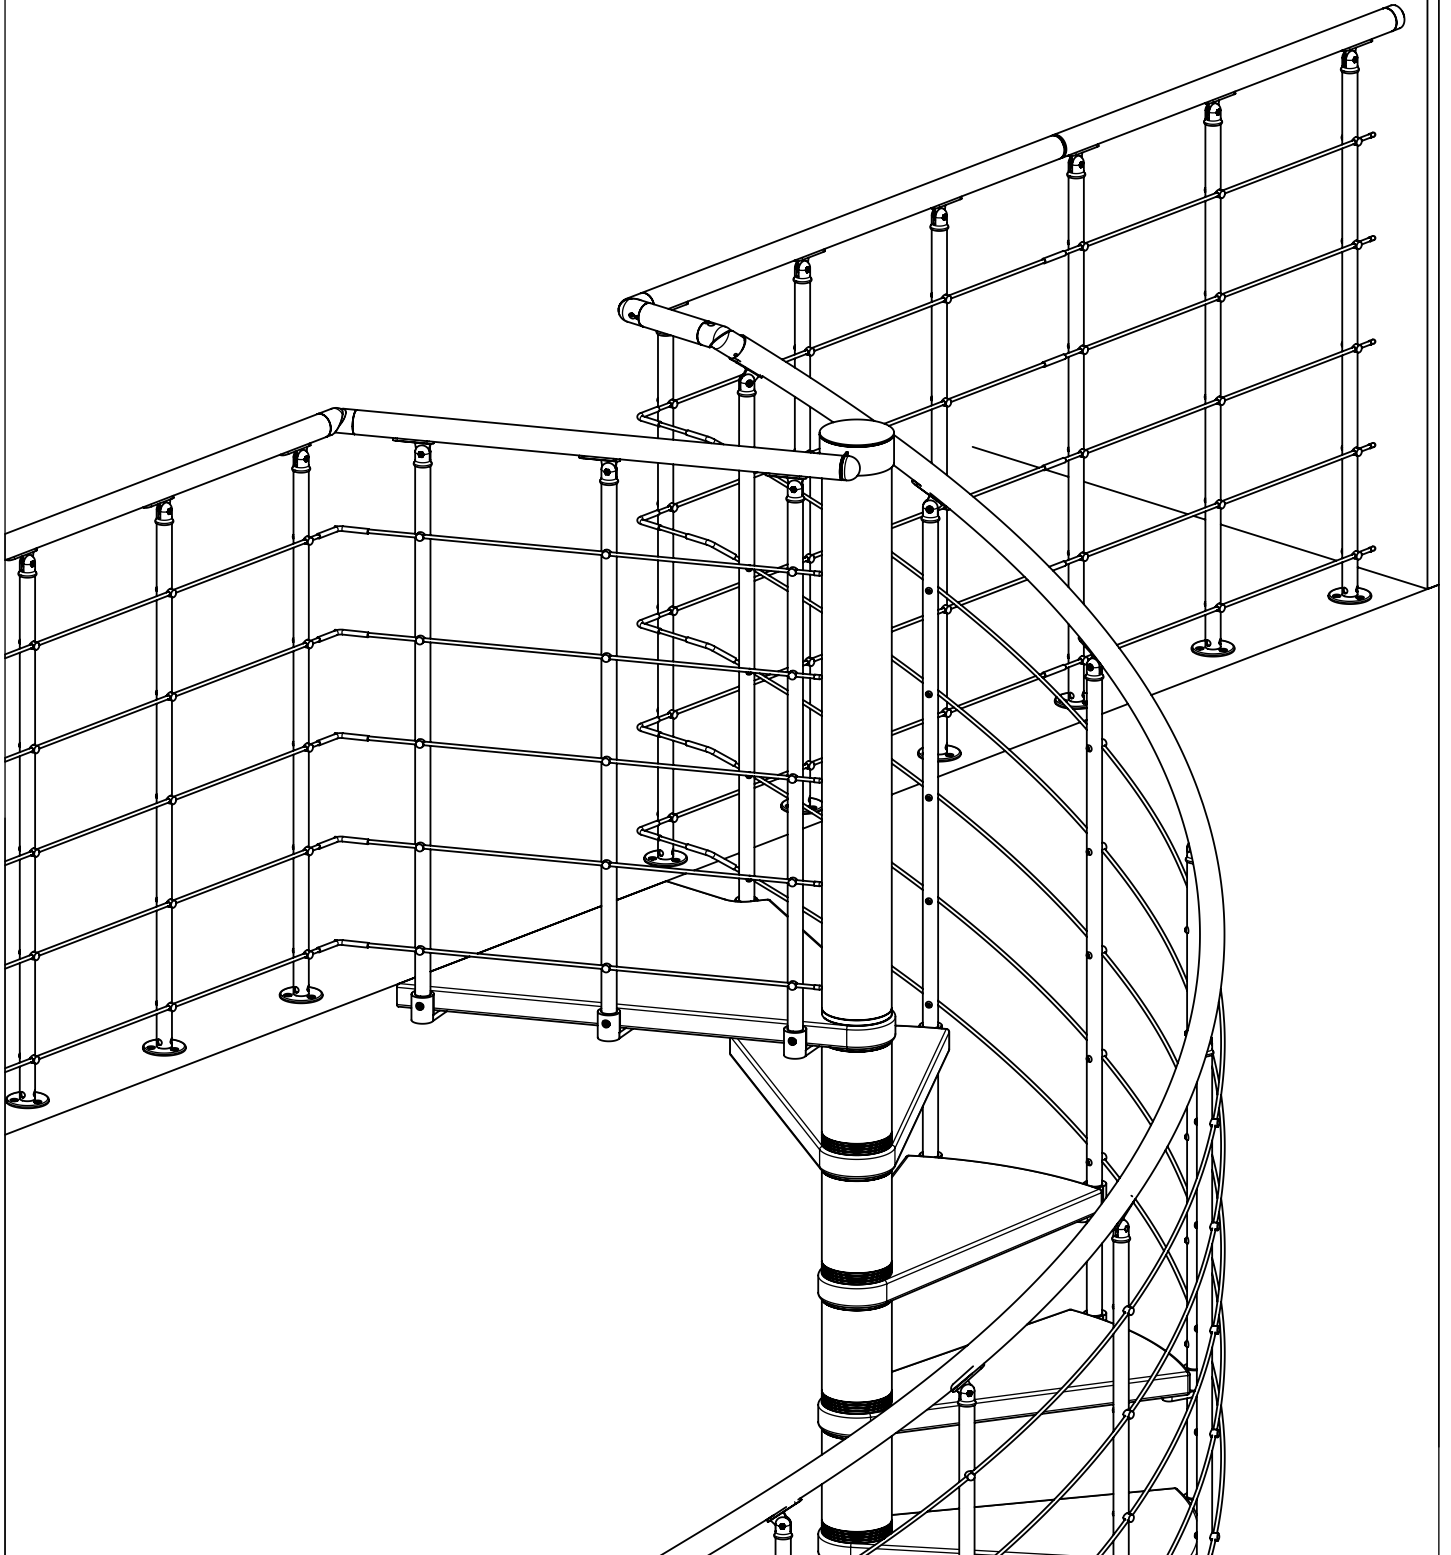

OSLO

Grå • Grey • Grau • Gris

Montagevejledning – Bøstningsgelænder
Installation instruction – Balcony banister
Montageanleitung – Brüstungsgeländer
Instructions de montage – Balustrade de balcon

	(I) Start kit (II) Extension kit	Kit de départ Kit de suite	Startpaket Extrapaket	Startpakke Ekstrapakke	
22  (I): x4 (II): x3 K2-32220	23  (I): x4 (II): x3 K1-32226	24  (I): x4 (II): x3 K1-32225	25  (I): x20 (II): x15 K1-04041	26  (II): x1 K1-32300	27  (I): x2 K2-32040
	28  (I): x5 (II): x5 K1-14070				
	29  (I): x1 K2-32621				
	30  (II): x1 K2-32622				
31  (I): x5 K1-14941	32  (I): x5 K1-14942	34  x5 K1-04050	36  (II): x5 K1-14939	37  (I): x1 K2-32255	38  (II): x1 K1-32630
42  (I): x1 K3-90001	59  (I): x20 (II): x15 K1-04040 M6x16	60  (I): x4 R1-63616 Ø10	61  (I): x21 (II): x15 K3-06022 Ø5x35	62  (I): x4 (II): x3 K3-03020 M5	63  (I): x4 (II): x3 K3-01002 M5x18
 Torx 25 Torx 40 PH 2					