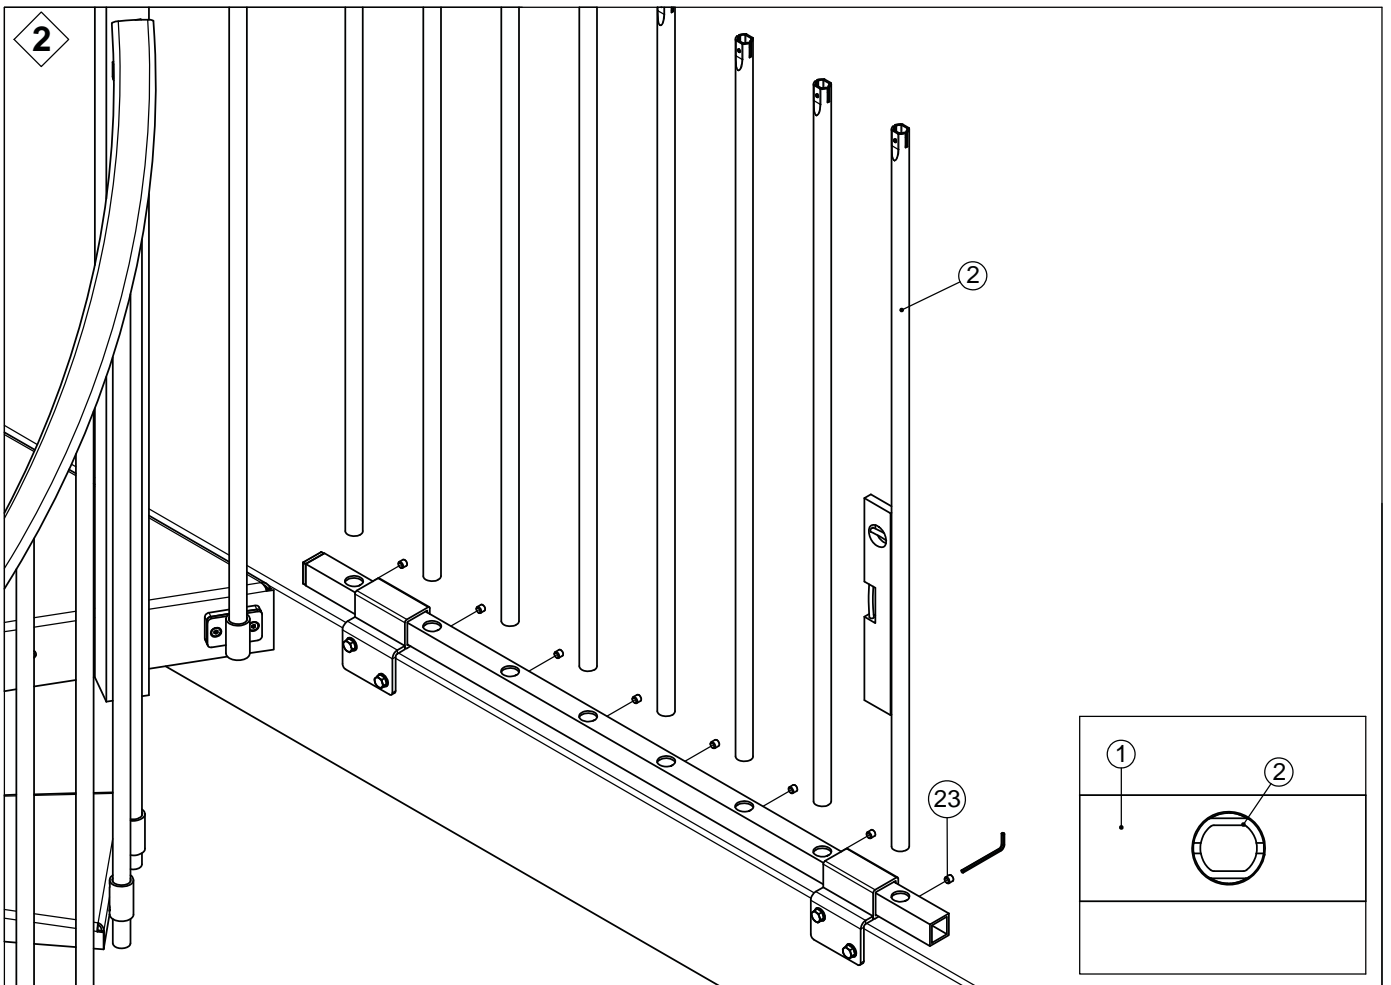

# TORONTO STOCKHOLM

Mounting Instructions Balcony Banister  
Montageanleitung Brüstungsgeländer  
Montagevejledning Brøstningsgelænder

R1-99856 / 31-03-2009

R1-99851-02

8