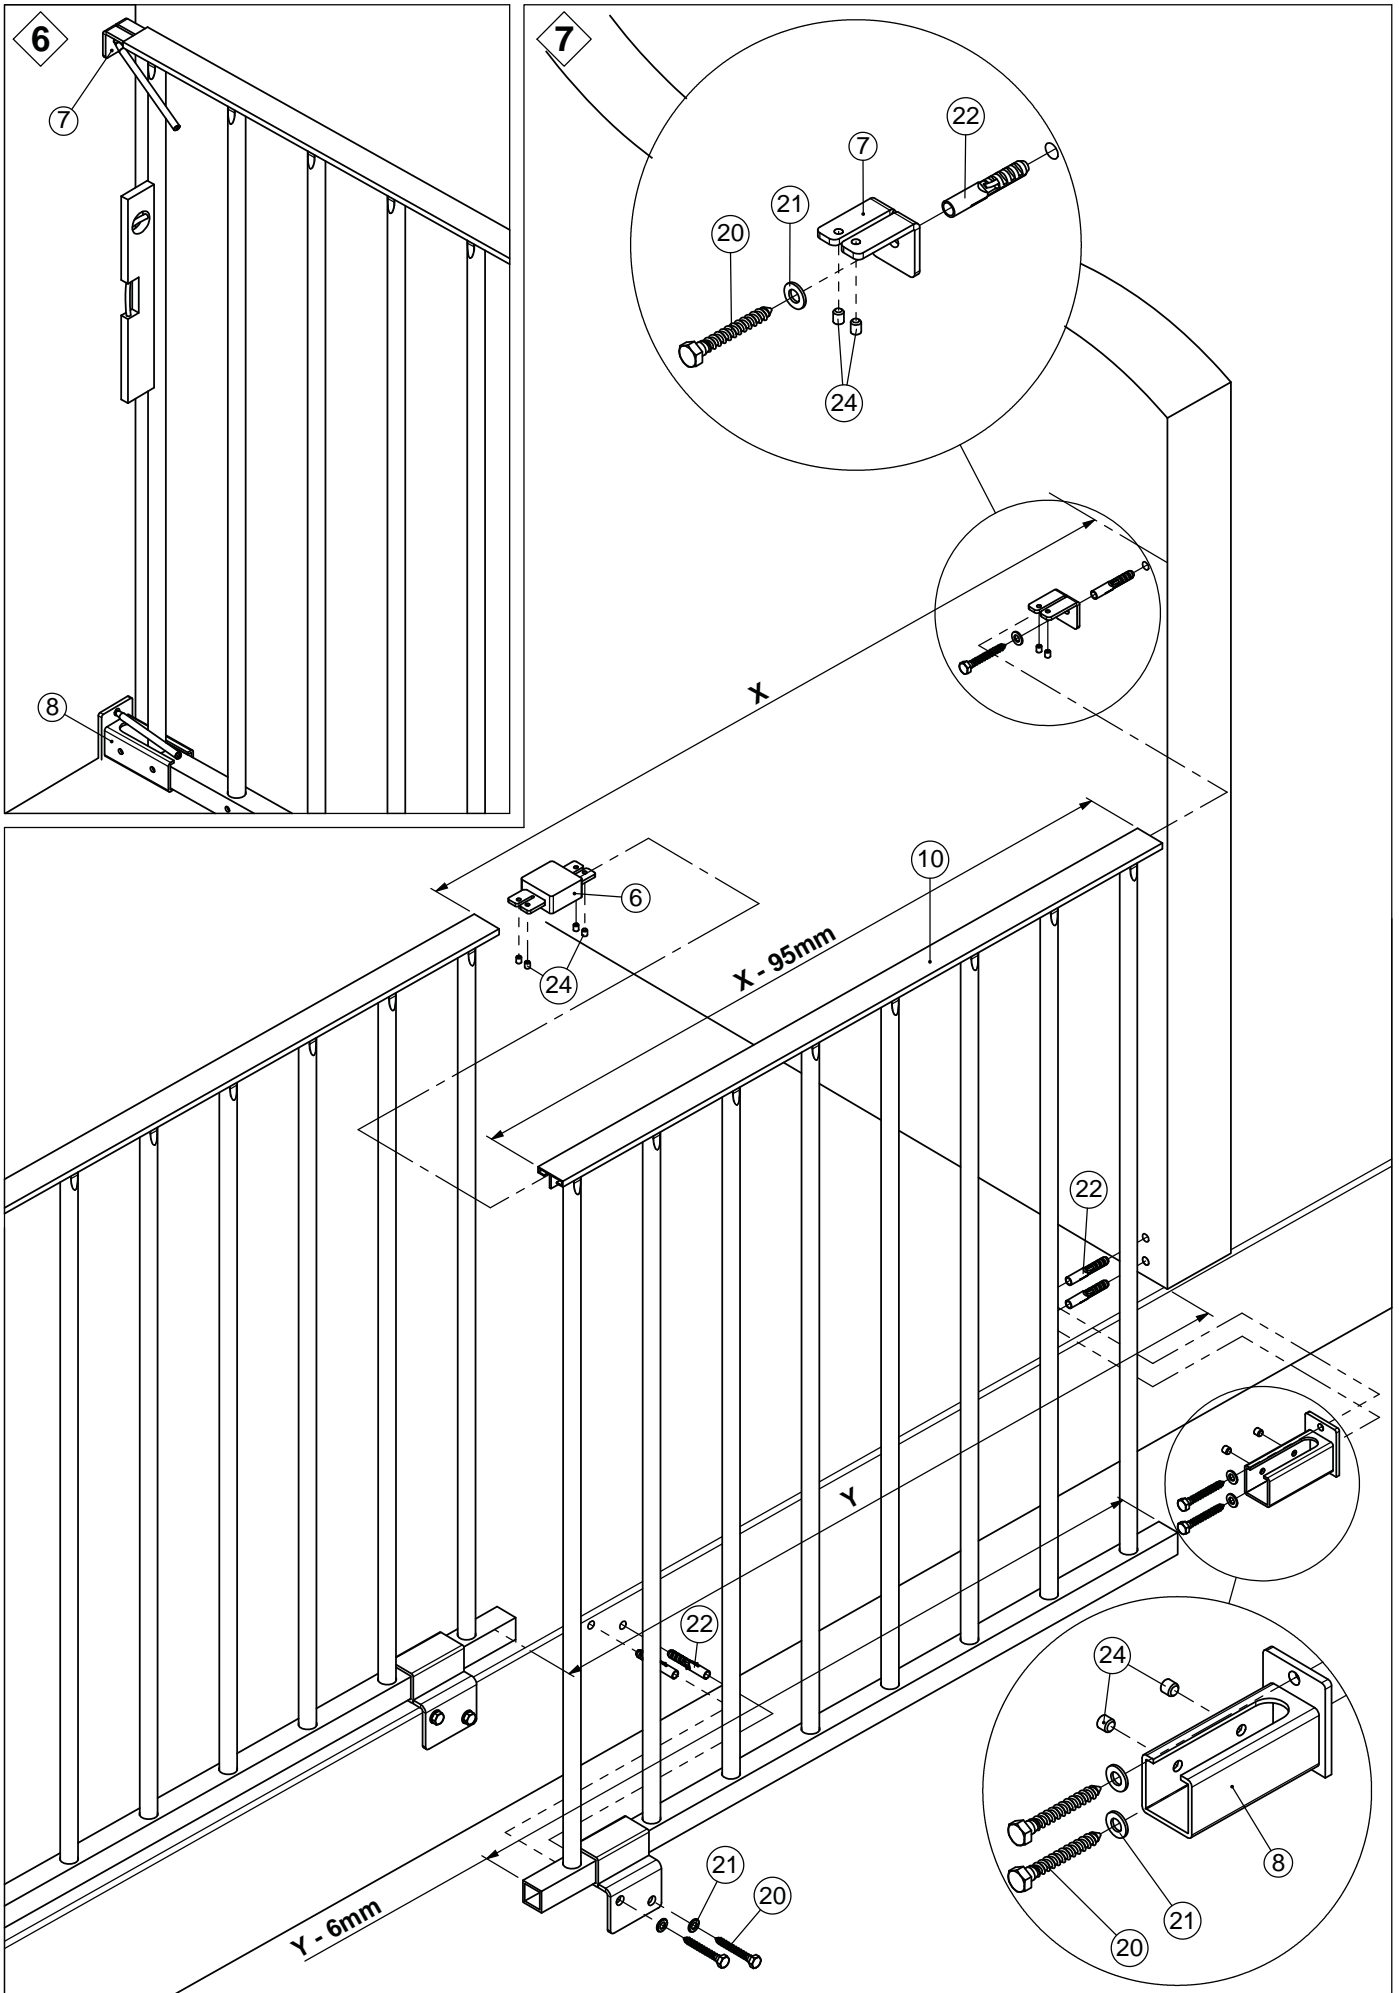

# TORONTO STOCKHOLM

Mounting Instructions Balcony Banister  
Montageanleitung Brüstungsgeländer  
Montagevejledning Brøstningsgelænder

R1-99856 / 31-03-2009

R1-99851-02

8