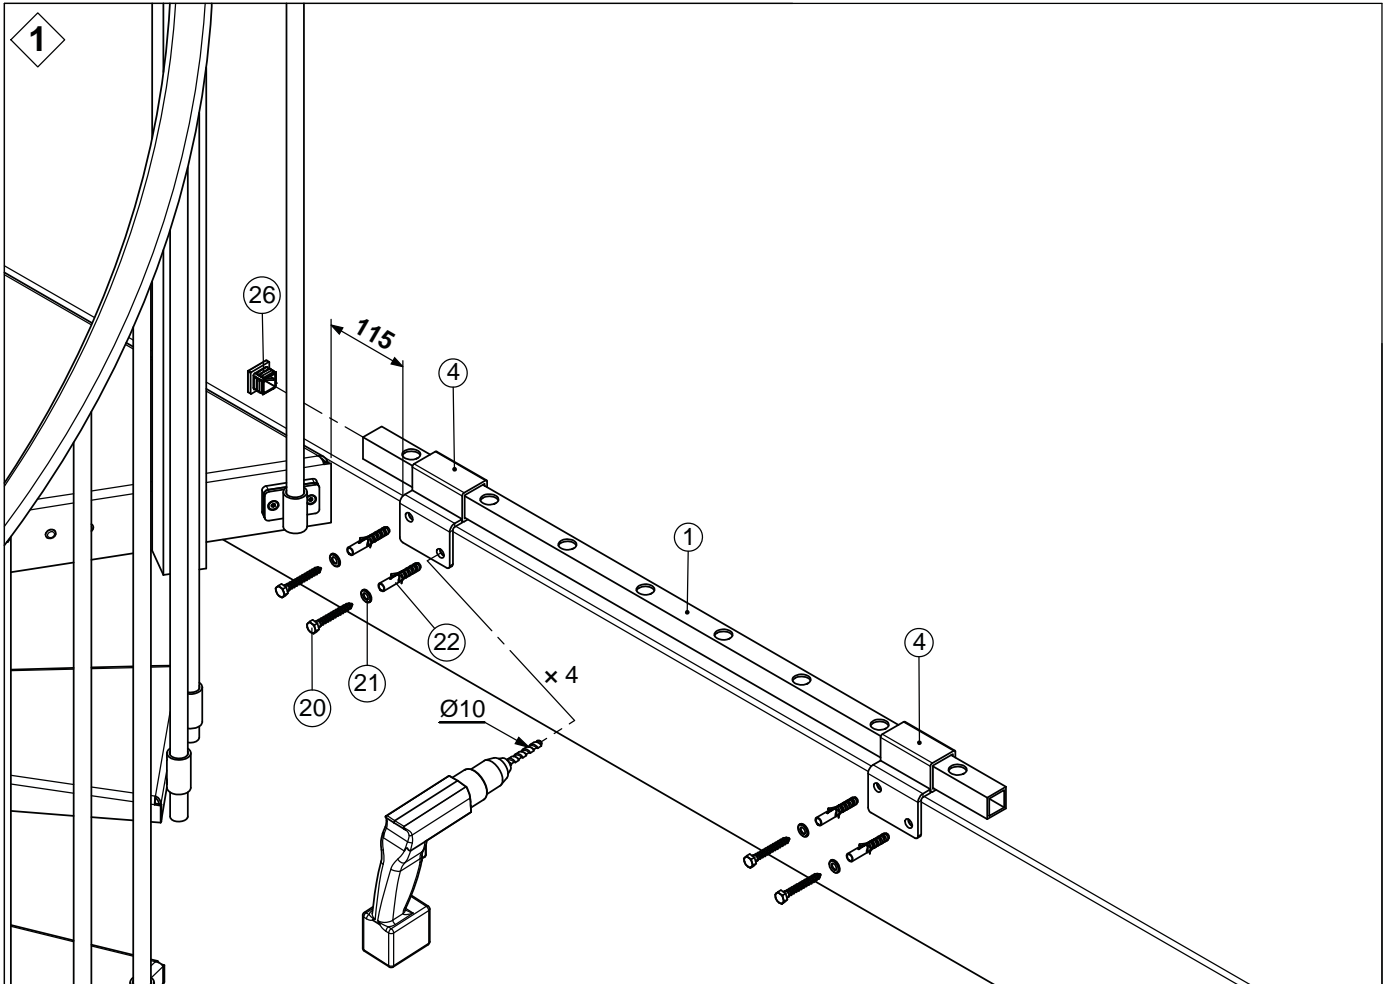

# TORONTO STOCKHOLM

Mounting Instructions Balcony Banister  
Montageanleitung Brüstungsgeländer  
Montagevejledning Brøstningsgelænder

R1-99856 / 31-03-2009

R1-99851-02

8