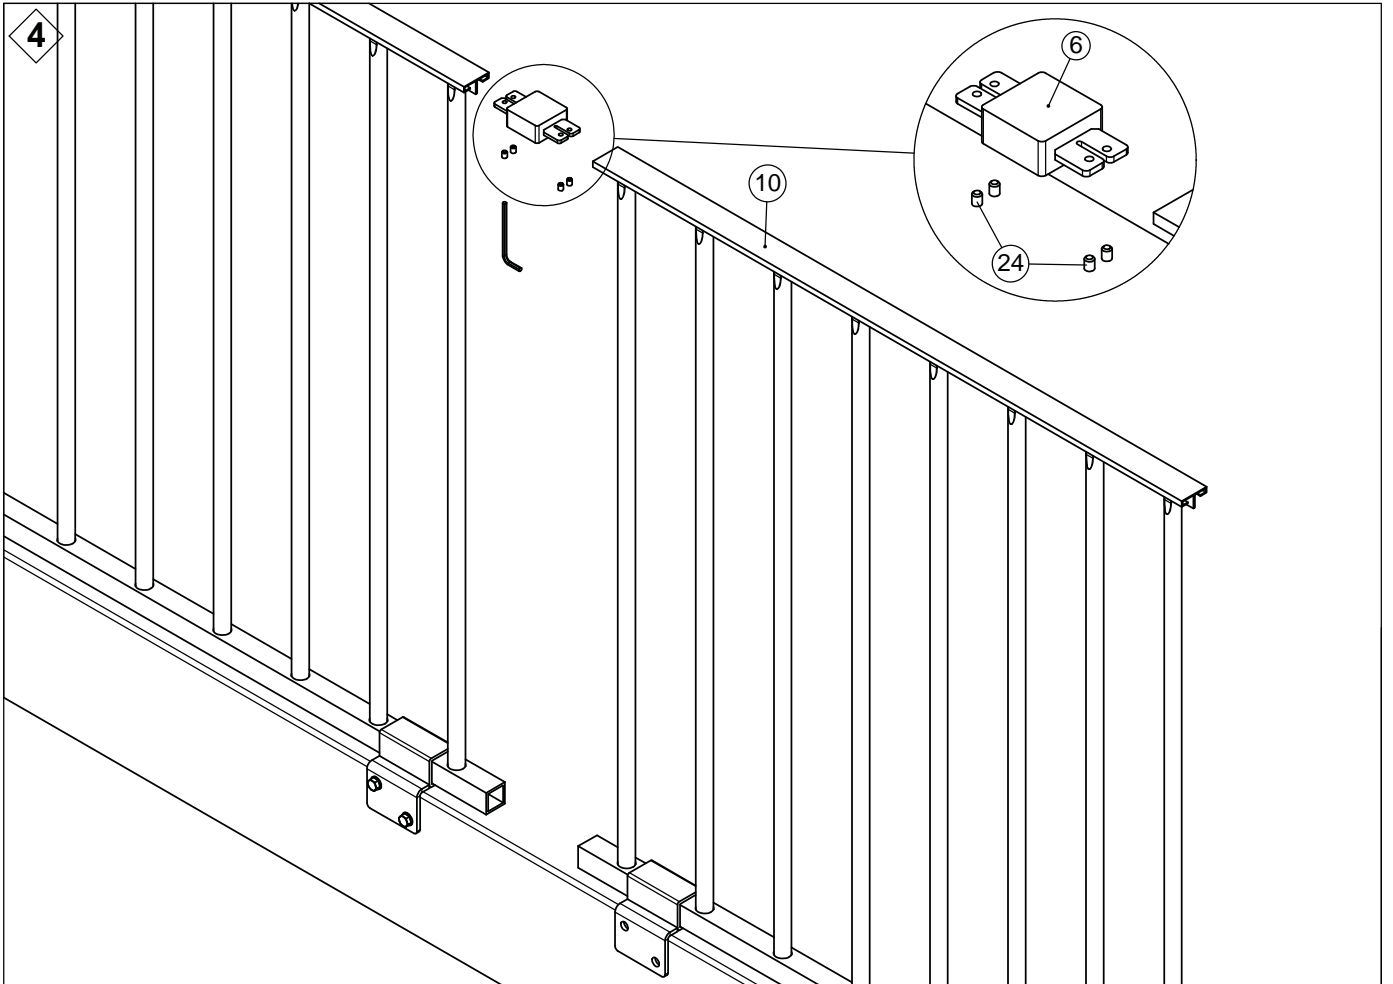

# TORONTO STOCKHOLM

Mounting Instructions Balcony Banister  
Montageanleitung Brüstungsgeländer  
Montagevejledning Brøstningsgelænder

R1-99856 / 31-03-2009

R1-99851-02

8