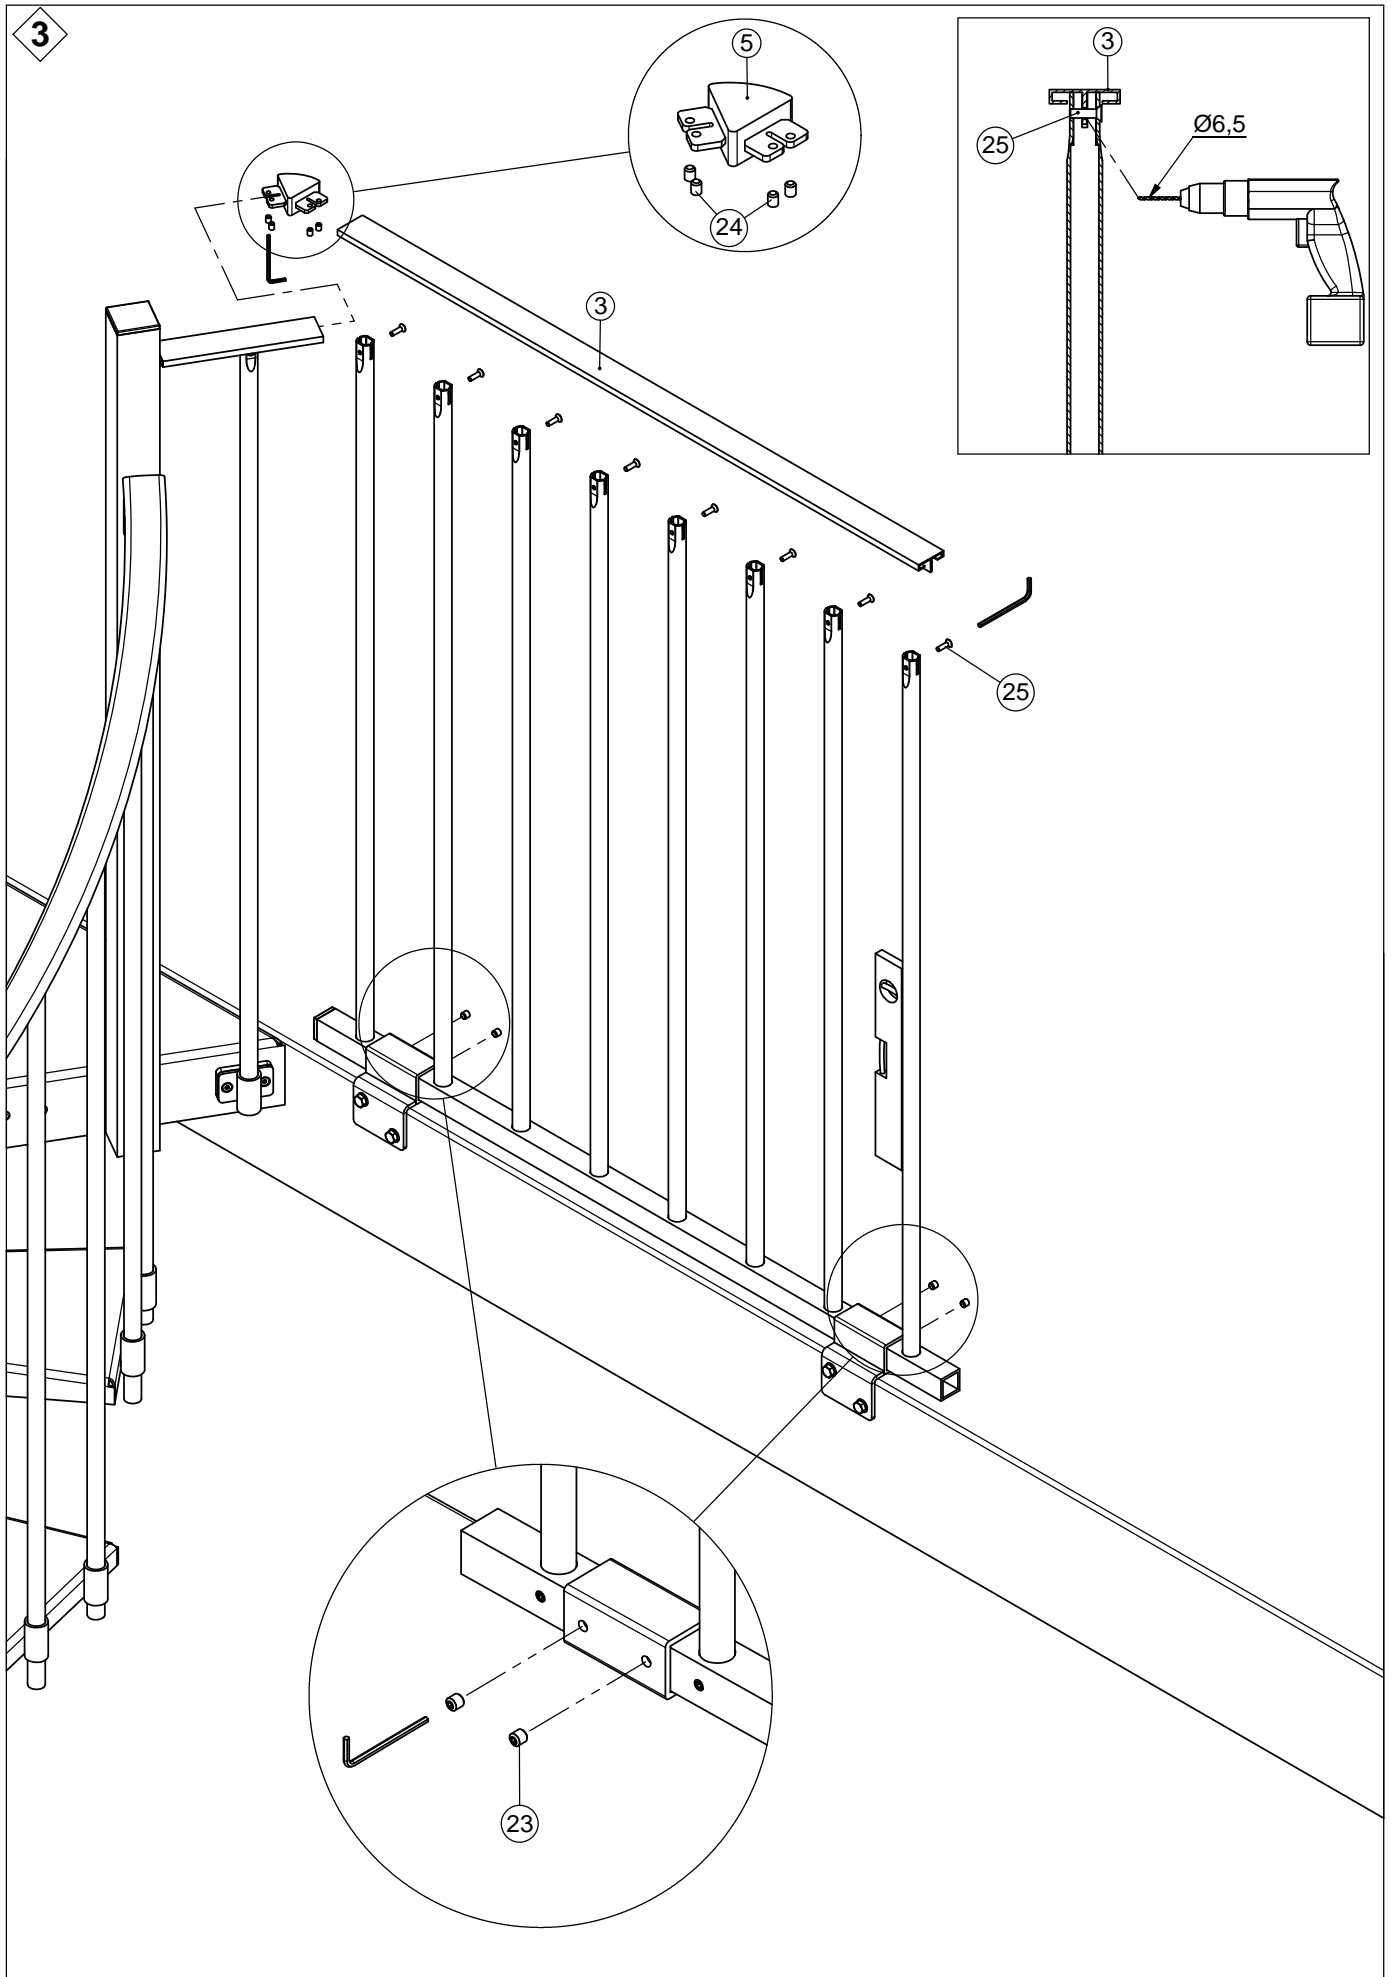

# TORONTO STOCKHOLM

Mounting Instructions Balcony Banister  
Montageanleitung Brüstungsgeländer  
Montagevejledning Brøstningsgelænder

R1-99856 / 31-03-2009

R1-99851-02

8