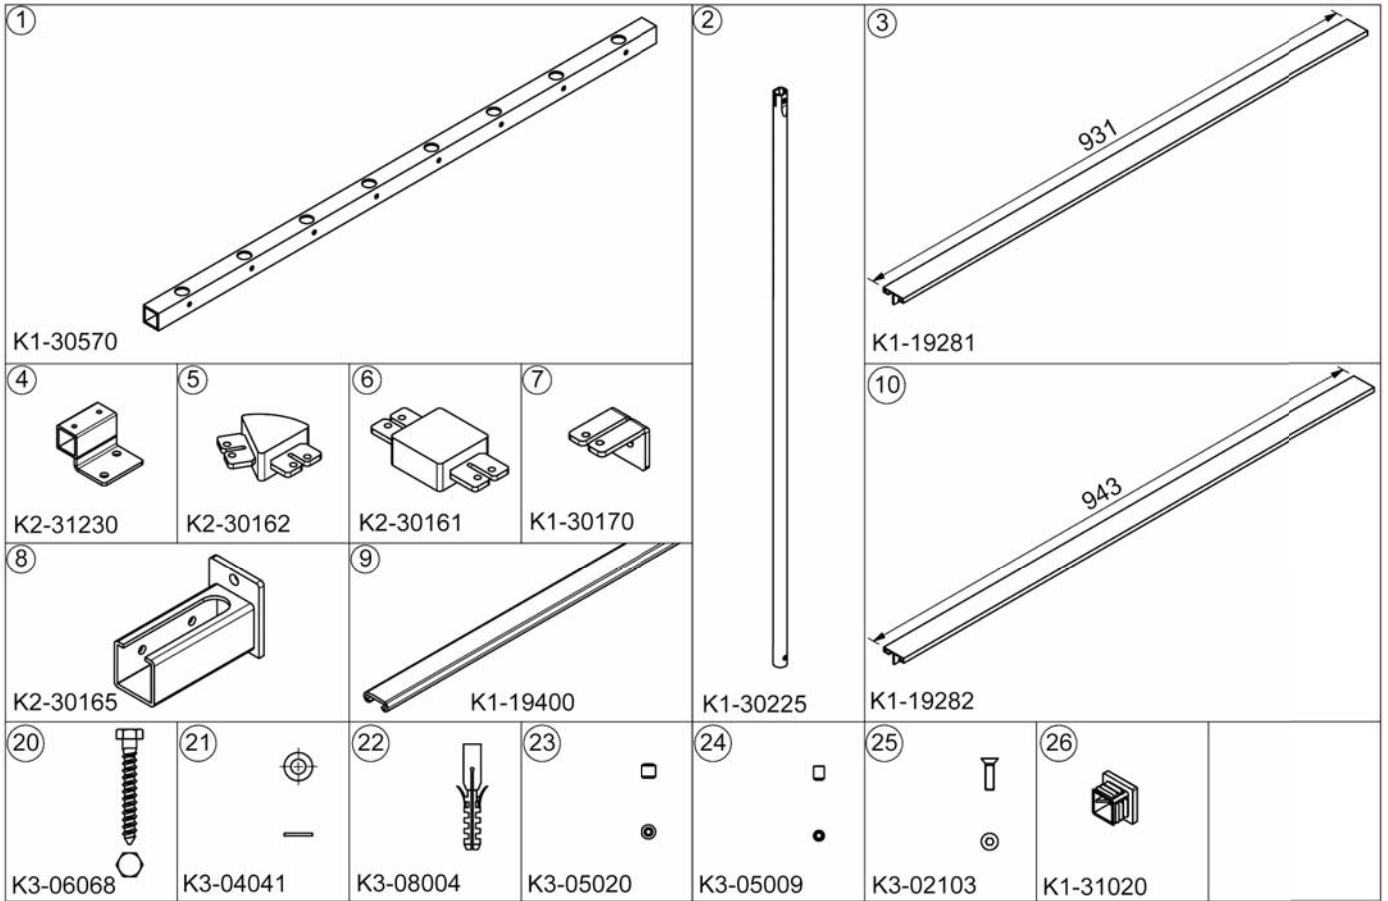

# TORONTO STOCKHOLM

Mounting Instructions Balcony Banister  
Montageanleitung Brüstungsgeländer  
Montagevejledning Brøstningsgelænder

R1-99856 / 31-03-2009

R1-99851-02

8