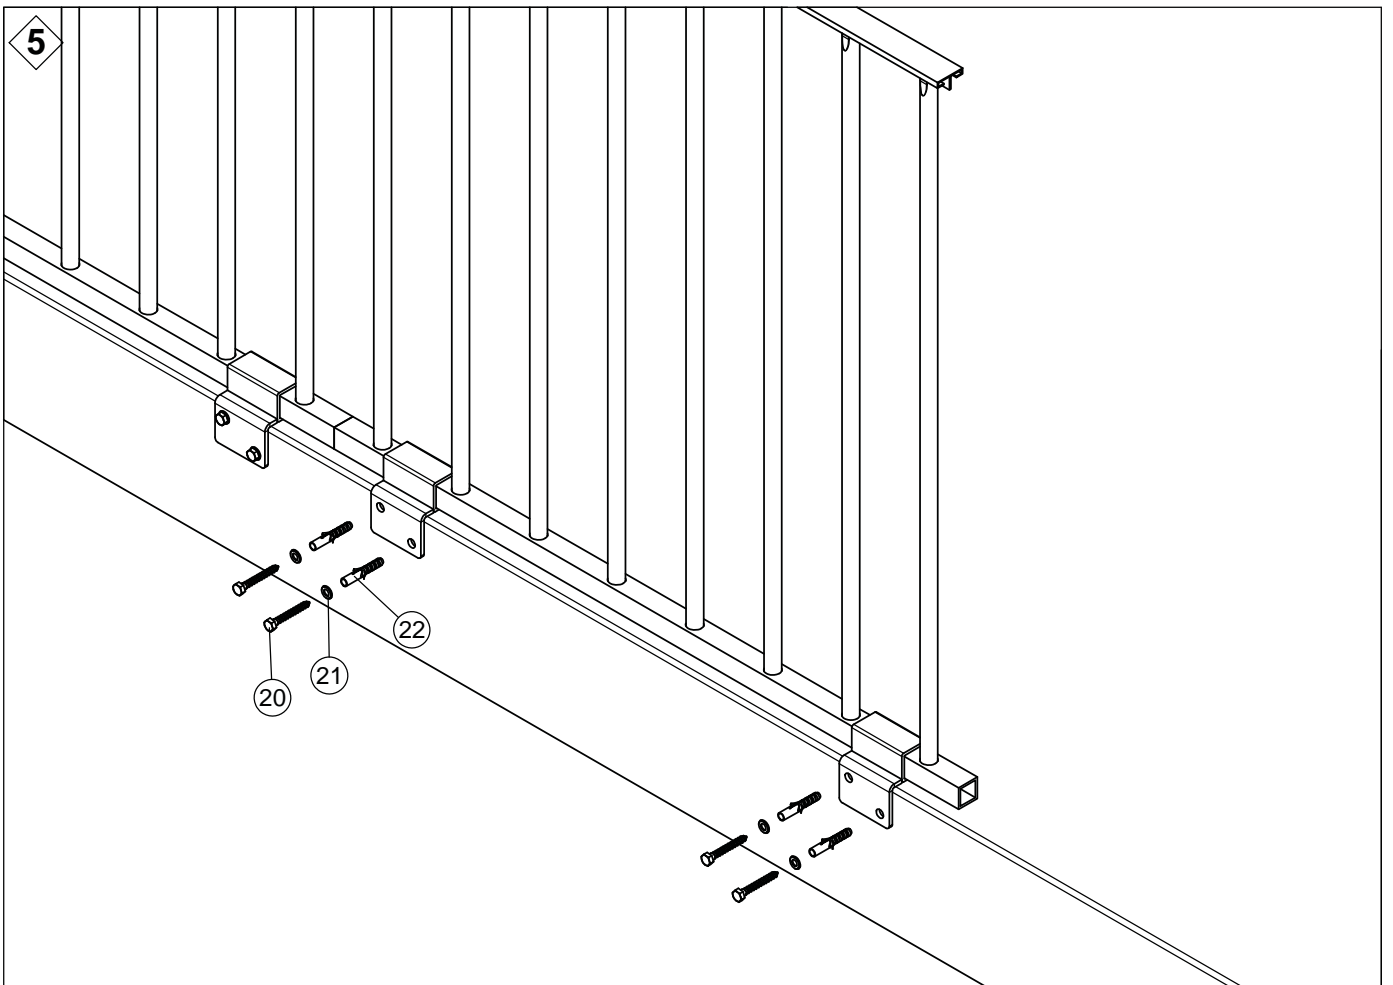

# TORONTO STOCKHOLM

Mounting Instructions Balcony Banister  
Montageanleitung Brüstungsgeländer  
Montagevejledning Brøstningsgelænder

R1-99856 / 31-03-2009

R1-99851-02

8